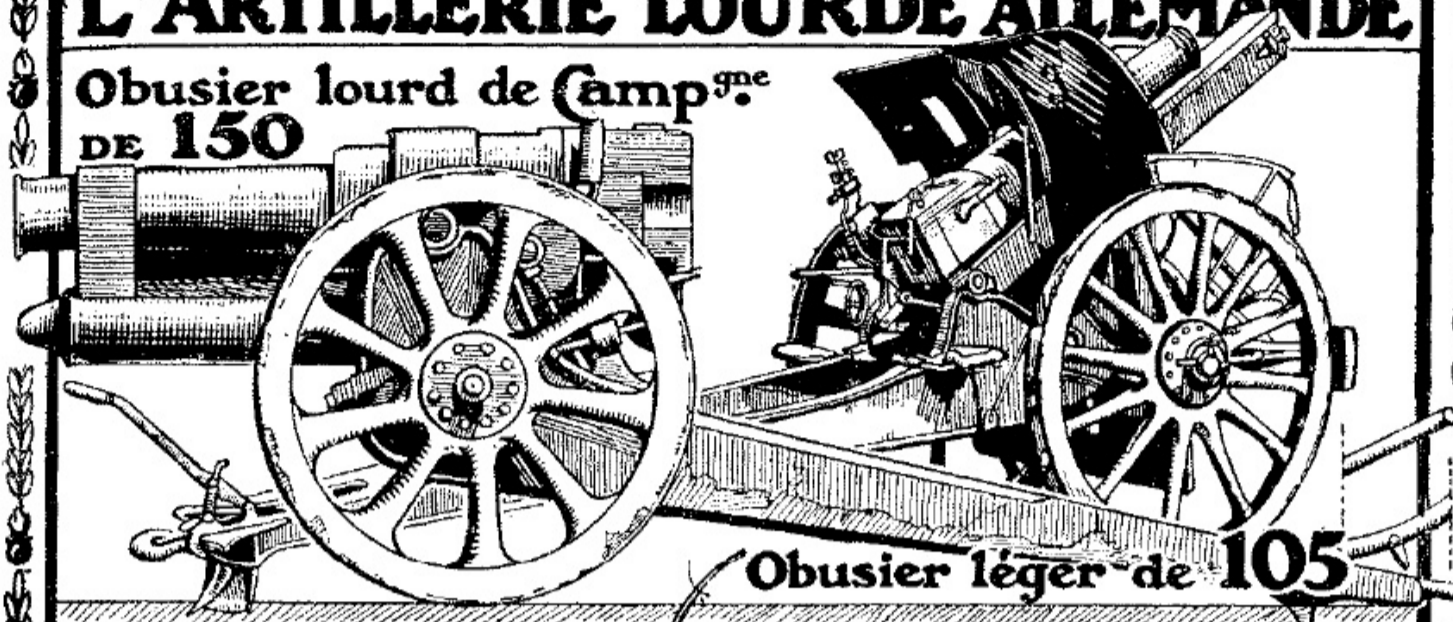

L'ARTILLERIE LOURDE ALLEMANDE

Obusier lourd de Camp^{gne}
DE 150

Obusier léger de 105

CANON DE 130

OBUS
du Mortier
de 305

MORTIER DE 240
SKODA

MORTIER

DE 305