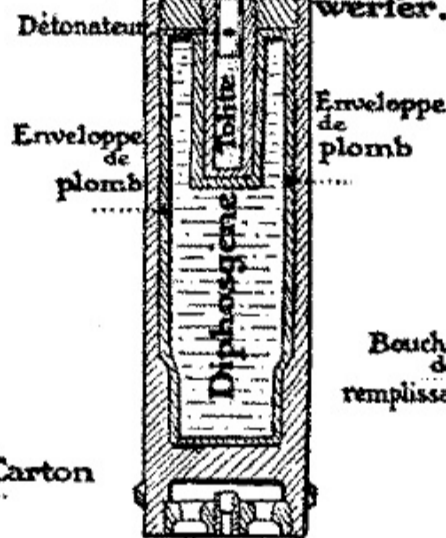

**LES OBUS A GAZ ALLEMANDS**

Obus asphyxiant pour Minenwerfer de 250<sup>m</sup>.

**Obus sternutatoire**

de 150<sup>m</sup>.

**Obus Asphyxiant de 75<sup>m</sup> Lacrymogène pour Minenwerfer.**

**Obus Lacrymogène et vésicant**

de 150<sup>m</sup>.

**Obus de campagne de 77<sup>m</sup> à croix bleue**