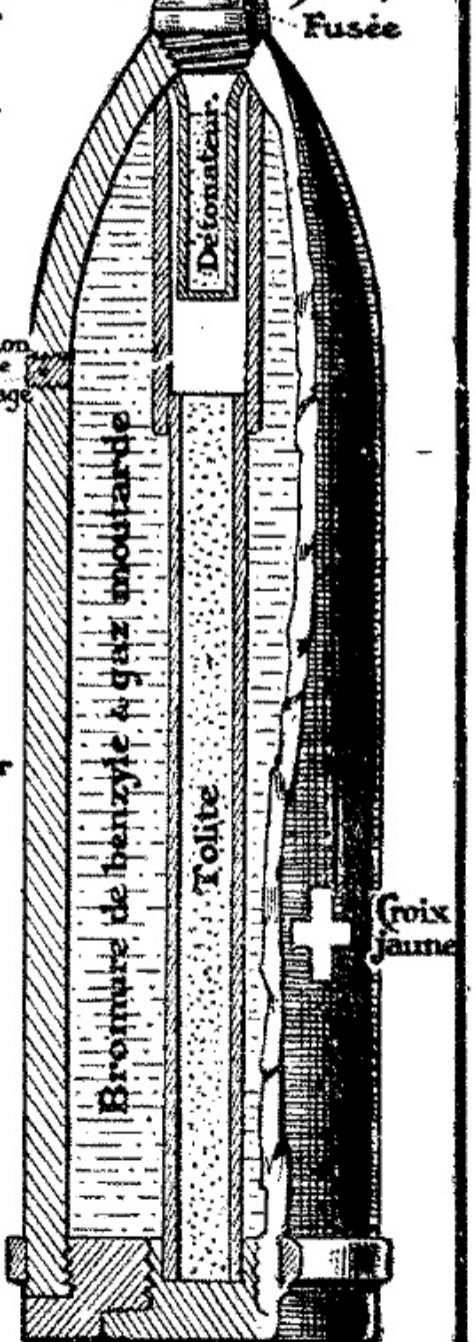

**LES OBUS A GAZ ALLEMANDS**

Obus asphyxiant pour Minenwerfer de 250<sup>m</sup>.

**Obus sternutatoire**

de 150<sup>m</sup>.

**Obus Asphyxiant de 75<sup>m</sup> Lacrymogène pour Minenwerfer.**

**Obus Lacrymogène et vésicant**

de 150<sup>m</sup>.

**Obus de campagne de 77<sup>m</sup> à croix bleue**