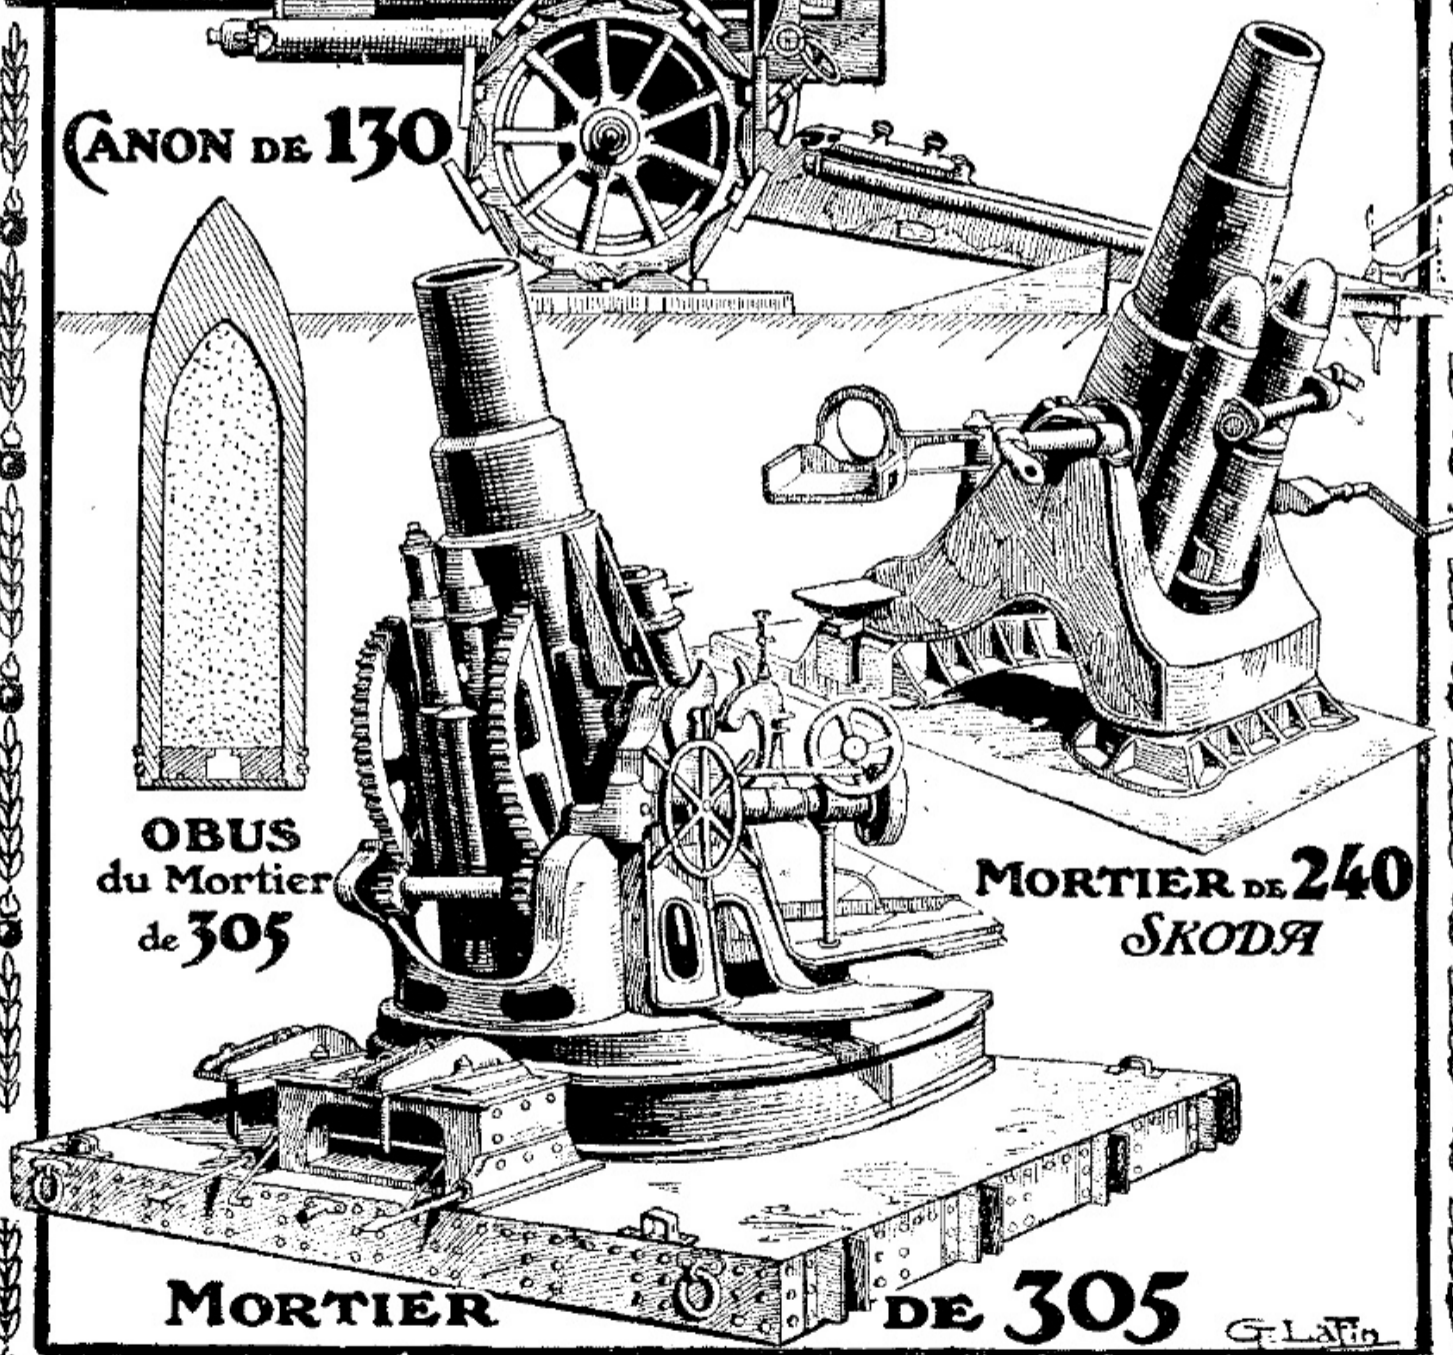

L'ARTILLERIE LOURDE ALLEMANDE

Obusier lourd de Camp^{gne}
DE 150

Obusier léger de 105

CANON DE 130

OBUS
du Mortier
de 305

MORTIER DE 240
SKODA

MORTIER

DE 305